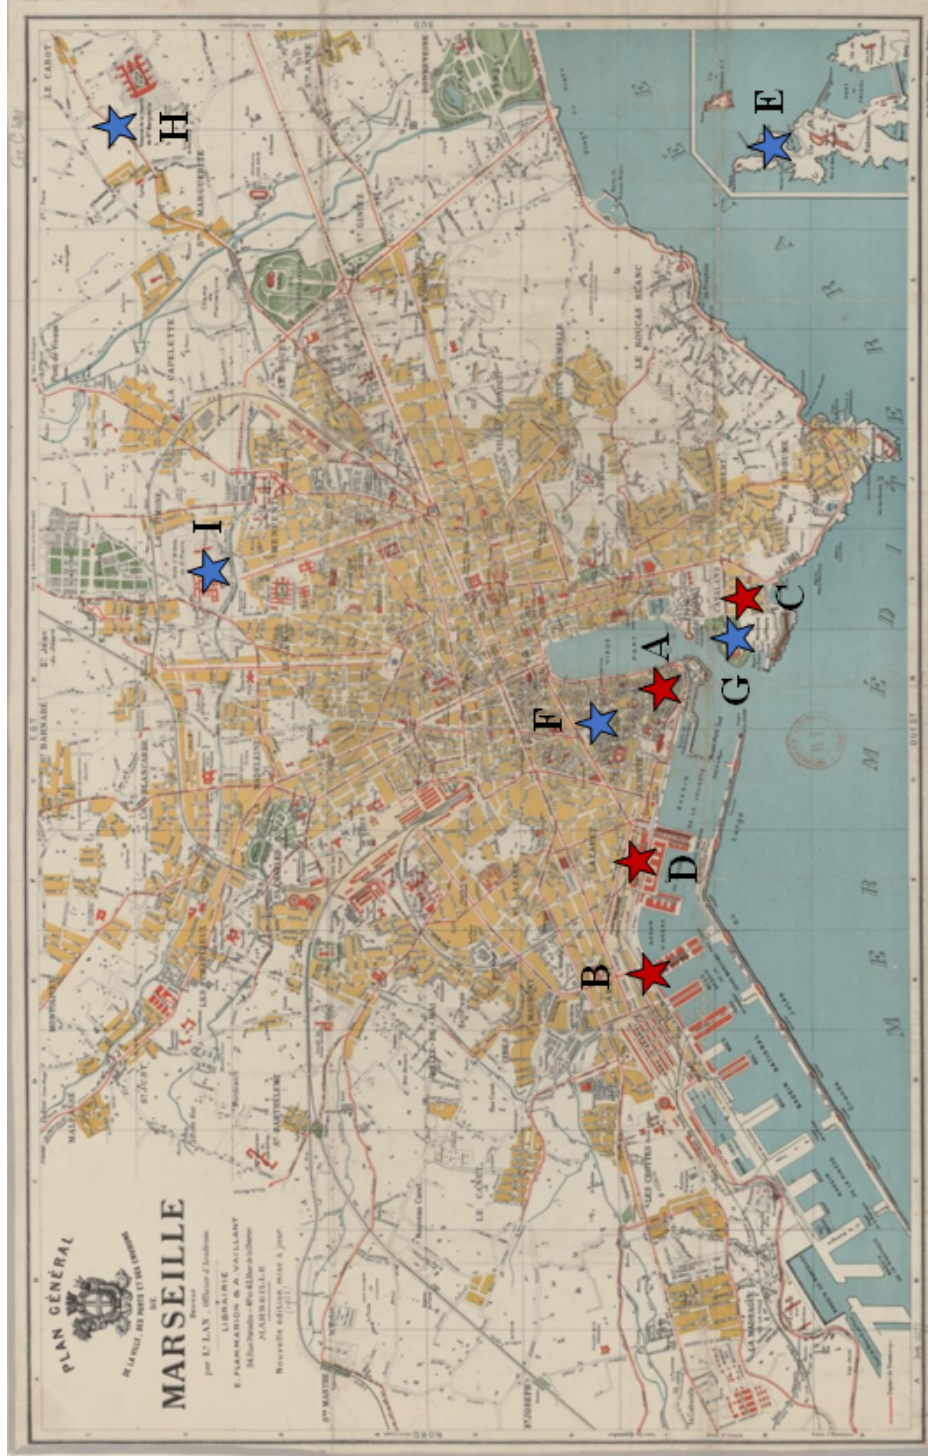

- A) Lazaretto « Notre-Dame-de-la-Pitié » 1476-?
- B) Lazaretto « des Courses » 1526-?
- C) Lazaretto « des Catalans » 16th
- D) Lazaretto « D'Arenc » 1663-1850
- E) Hospital and Lazaretto Caroline 1850-1926
- F) Hospital Hôtel-Dieu 1593-2006
- G) Hospital of Pharo (Temporary Hospital for Cholera) 1884-?
- H) Hospital Salvator 1908-Present
- I) IHU Méditerranée Infection 2016-Present

- ★ Hospital
- ★ Lazaretto